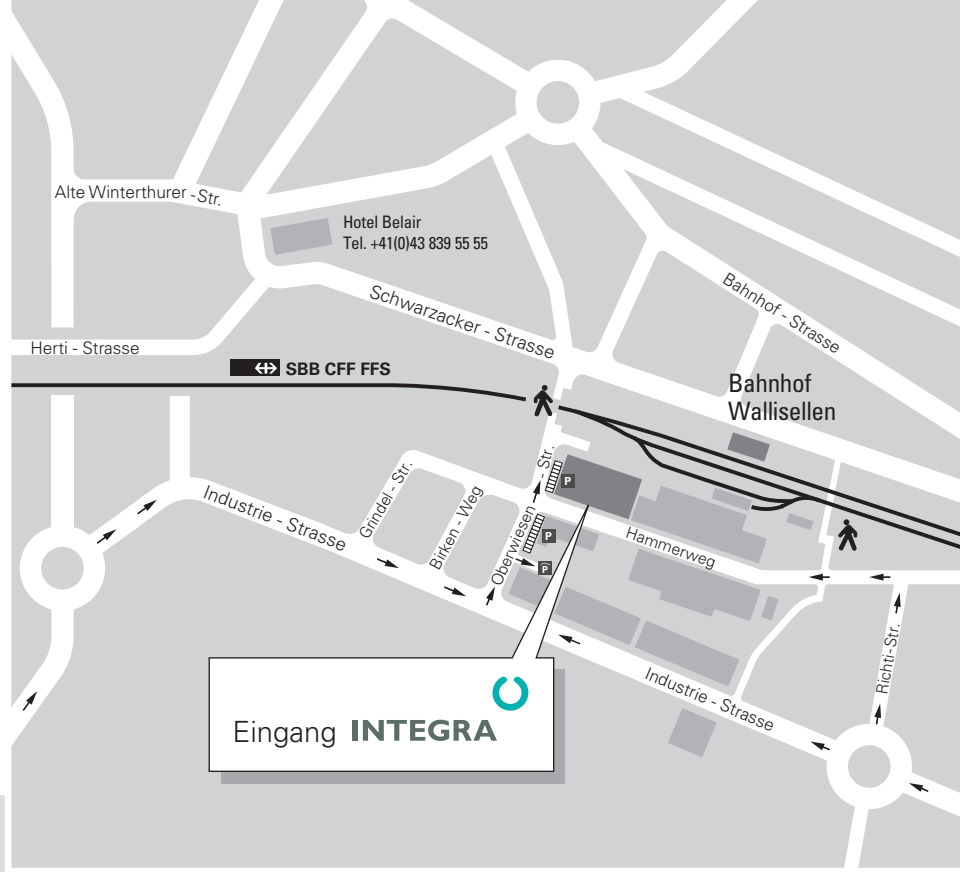

INTEGRA

So finden Sie uns...

INTEGRA Holding AG
 Hammerweg 1
 CH-8304 Wallisellen
 Telefon +41 (0)43 233 30 10
 Telefax +41 (0)43 233 30 11

Anfahrt per Auto
Bern - Zürich - St.Gallen
 Autobahn A1: Nordring
 - Richtung St.Gallen

Ausfahrt → Wallisellen

- nächste Kreuzung links, Richtung Einkaufszentrum
- 2. Blinklicht rechts, Richtung Wallisellen

→ Grindel, Herti

- 2. Rondelle, geradeaus, nach 400m biegen Sie rechts, in die Oberwiesenstrasse ein.

Ausfahrt → Wallisellen

- 1. Ampel rechts, Wallisellen
- 3. Ampel links

→ Grindel, Herti, Geeren

- 1. Rondelle, geradeaus
- 2. Rondelle (1/4)

→ Grindel, Herti

- 3. Rondelle, geradeaus, nach 400m biegen Sie rechts, in die Oberwiesenstrasse ein.

Anfahrt per Auto
von Zürich her

Ausfahrt → Wallisellen

- folgen Sie: Ueberlandstrasse
- nach 500m links abbiegen:

- Wallisellen

- bei Rondelle folgen Sie bitte:

- Grindel / Geeren

- nach 400m biegen Sie links, in die Oberwiesenstrasse ein.