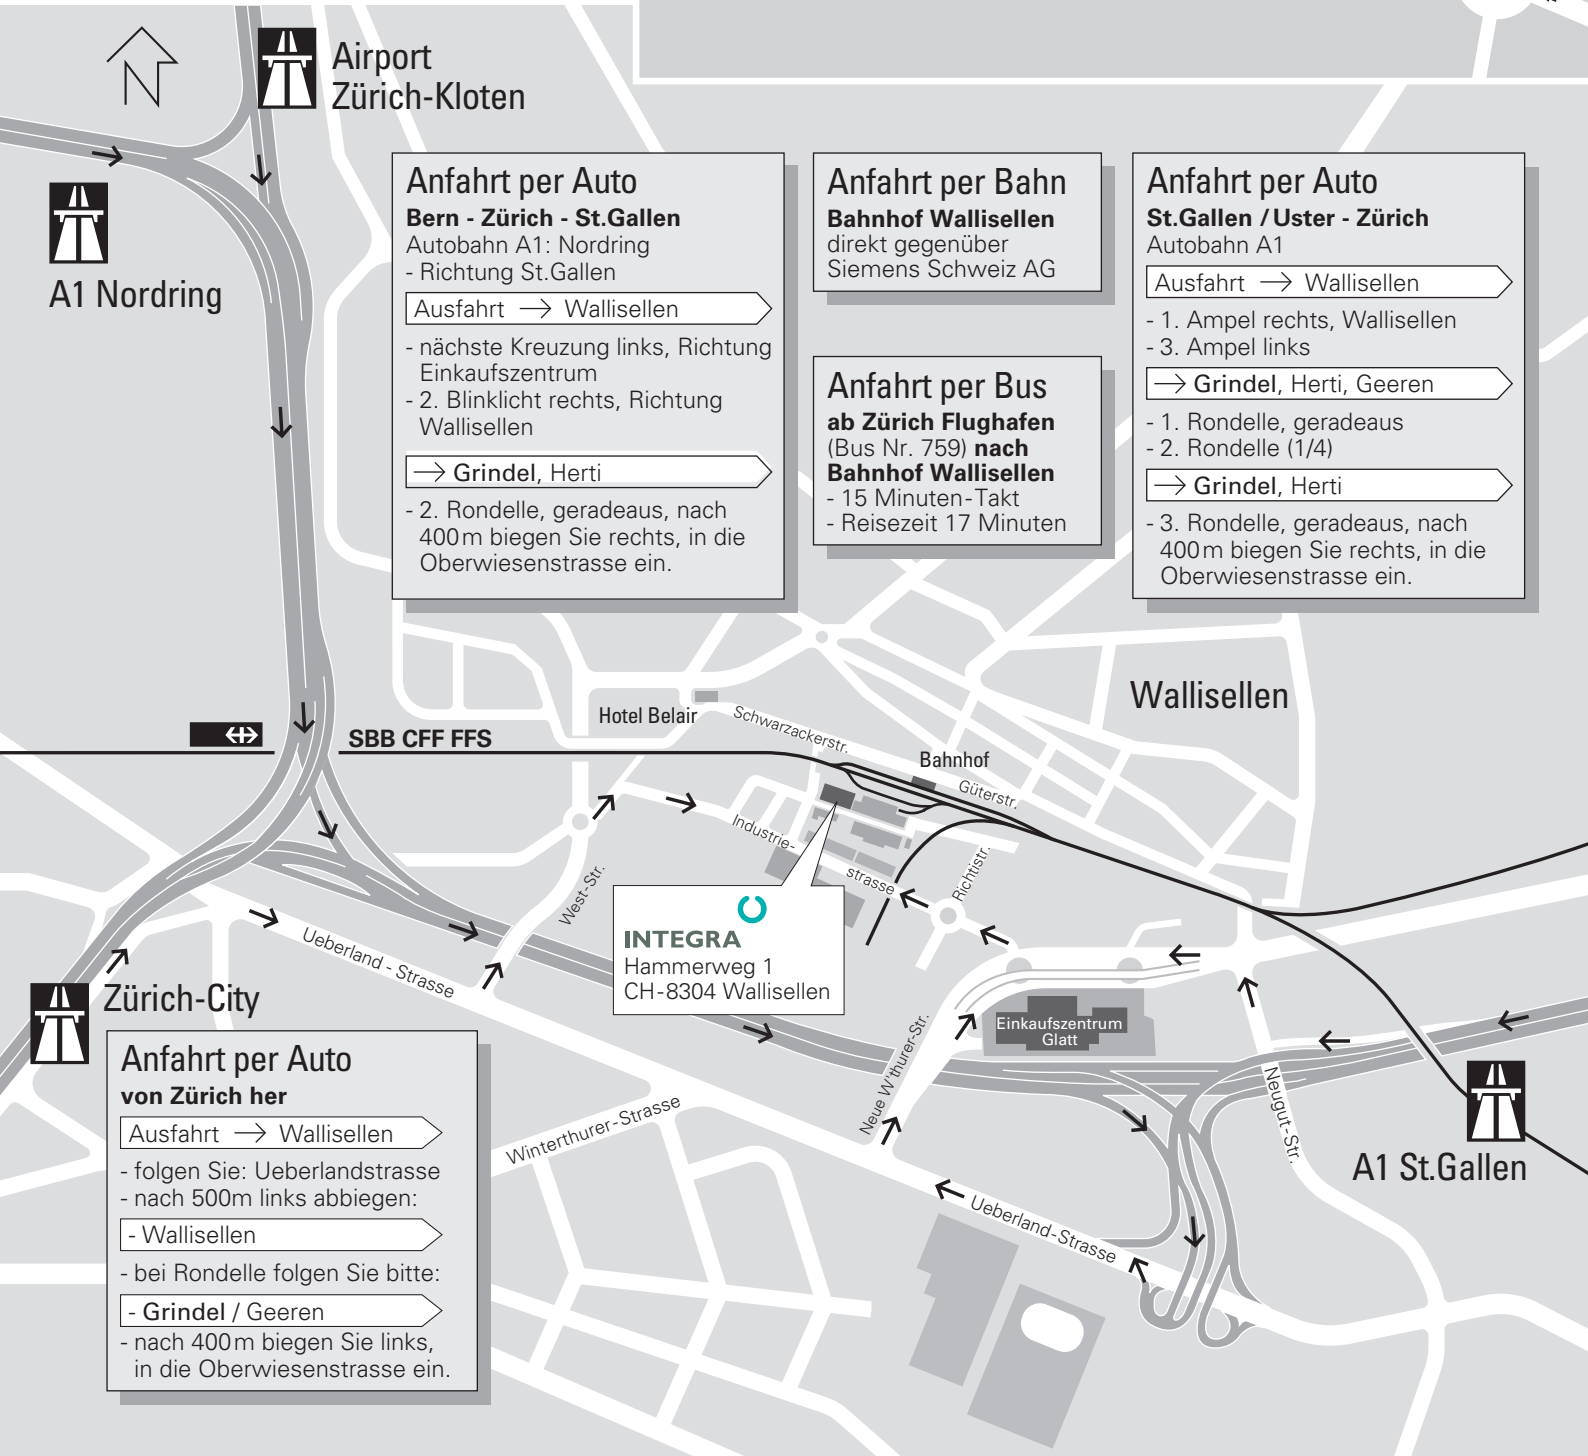

INTEGRA

So finden Sie uns...

INTEGRA Holding AG
Hammerweg 1
CH-8304 Wallisellen
Telefon +41 (0)43 233 30 10
Telefax +41 (0)43 233 30 11

Anfahrt per Auto
Bern - Zürich - St.Gallen
Autobahn A1: Nordring
- Richtung St.Gallen

Ausfahrt → Wallisellen

- nächste Kreuzung links, Richtung Einkaufszentrum
2. Blinklicht rechts, Richtung Wallisellen

→ Grindel, Herti

2. Rondelle, geradeaus, nach 400m biegen Sie rechts, in die Oberwiesenstrasse ein.

Anfahrt per Bahn
Bahnhof Wallisellen
direkt gegenüber
Siemens Schweiz AG

Anfahrt per Bus
ab Zürich Flughafen
(Bus Nr. 759) **nach**
Bahnhof Wallisellen
- 15 Minuten-Takt
- Reisezeit 17 Minuten

Anfahrt per Auto
St.Gallen / Uster - Zürich
Autobahn A1

Ausfahrt → Wallisellen

1. Ampel rechts, Wallisellen
3. Ampel links

→ Grindel, Herti, Geeren

1. Rondelle, geradeaus
2. Rondelle (1/4)

→ Grindel, Herti

3. Rondelle, geradeaus, nach 400m biegen Sie rechts, in die Oberwiesenstrasse ein.

Anfahrt per Auto
von Zürich her

Ausfahrt → Wallisellen

- folgen Sie: Ueberlandstrasse
- nach 500m links abbiegen:

- Wallisellen

- bei Rondelle folgen Sie bitte:

- Grindel / Geeren

- nach 400m biegen Sie links, in die Oberwiesenstrasse ein.